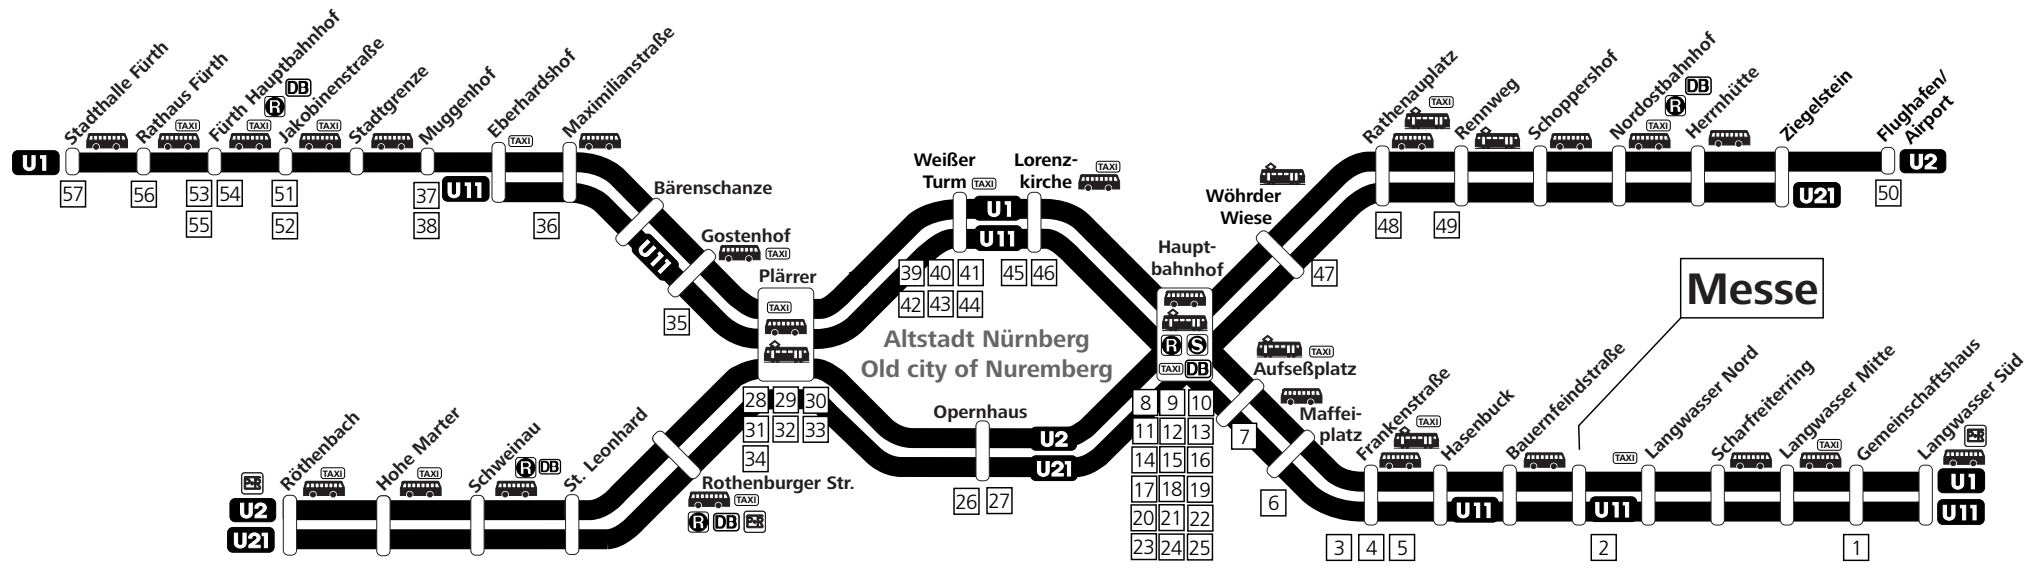

Hotels/Pensionen nahe U-Bahn-Haltestellen in Nürnberg

Hotels/bed & breakfast near Underground stops in Nuremberg

Nürnberg

- 1 Best Western Hotel Arvena Park
Görlitzer Str. 51
Tel +49 (0)9 11.89 22-0
- 2 Arvena Messe
Bertolt-Brecht-Str. 2
Tel +49 (0)9 11.81 23-0
- 3 Cramer-Klett
Pillenreuther Str. 162
Tel +49 (0)9 11.44 92 91
- 4 Hotel Restaurant Gerhard
Pillenreuther Str. 144
Tel +49 (0)9 11.9 44 78-0
- 5 Hotel Lichtenhof
Pillenreuther Str. 150
Tel +49 (0)9 11.9 94 59 90
- 6 Hotel Luga
Gabelsbergerstr. 49
Tel +49 (0)9 11.44 52-91
- 7 Busch am Aufseßplatz
Aufseßplatz 2
Tel +49 (0)9 11.44 50 69
- 8 Ringhotel Loew's Merkur
Pillenreuther Str. 1
Tel +49 (0)9 11.9 94 33-0
- 9 Hotel Royal
am Hauptbahnhof
Comeniusstr. 1
Tel +49 (0)9 11.44 50 99
- 10 InterCityHotel
Eilgutstr. 8
Tel +49 (0)9 11.2 47 80
- 11 Hotel Marienbad
Eilgutstr. 5
Tel +49 (0)9 11.20 31 47
- 12 Maritim Hotel
Frauentorgraben 11
Tel +49 (0)9 11.23 63-0
- 13 Grand Hotel Le Méridien
Bahnhofsstr. 1-3
Tel +49 (0)9 11.23 22-0
- 14 Hotel Bayerischer Hof garni
Gleißbühlstr. 15
Tel +49 (0)9 11.23 21-0
- 15 Hotel Victoria
Königstr. 80
Tel +49 (0)9 11.24 05-0
- 16 Pillhofer
Königstr. 78
Tel +49 (0)9 11.22 63 22
- 17 Hotel Ibis Marientor
Königstorgraben 9
Tel +49 (0)9 11.24 09-0
- 18 Keiml
Luitpoldstr. 7
Tel +49 (0)9 11.22 62 40
- 19 Drei Raben
Königstr. 63
Tel +49 (0)9 11.20 45 83
- 20 Hotel Deutscher Kaiser
Königstr. 55
Tel +49 (0)9 11.20 33 41
- 21 Hotel Ibis Königstor
Königstr. 74
Tel +49 (0)9 11.2 32 00-0
- 22 Hotel Mozart Garni
Galgenhofstr. 45
Tel +49 (0)9 11.4 50 97 30
- 23 Zum Schwänlein
Hintere Sternegasse 11
Tel +49 (0)9 11.22 51 62
- 24 Arabella Sheraton
Carlton Hotel Nürnberg
Eilgutstr. 15
Tel +49 (0)9 11.20 03-0
- 25 NH Nürnberg-City
Bahnhofstr. 11
Tel +49 (0)9 11.99 99-0
- 26 Hotel Astoria
Weidenkellerstr. 4
Tel +49 (0)9 11.20 85 05
- 27 Hotel Fackelmann
Essenweinstr. 10
Tel +49 (0)9 11.20 68 40
- 28 Concorde Hotel Viva
Sandstr. 4-8
Tel +49 (0)9 11.24 00-0
- 29 Hotel Ibis Nürnberg Plärrer
Steinbühler Str. 2
Tel +49 (0)9 11.23 71-0
- 30 Hotel Plärrer
Am Plärrer
Tel +49 (0)9 11.2 74 17 99
- 31 Apart Hotel Senator
Landgrabenstr. 25
Tel +49 (0)9 11.4 18 09 71
- 32 Pension Florida
Fürther Str. 16
Tel +49 (0)9 11.26 18 81
- 33 ARIA Hotel
Zufuhrstr. 10
Tel +49 (0)9 11.92 94-0
- 34 Leonardo Hotel
Zufuhrstr. 22
Tel +49 (0)9 11.27 76-0